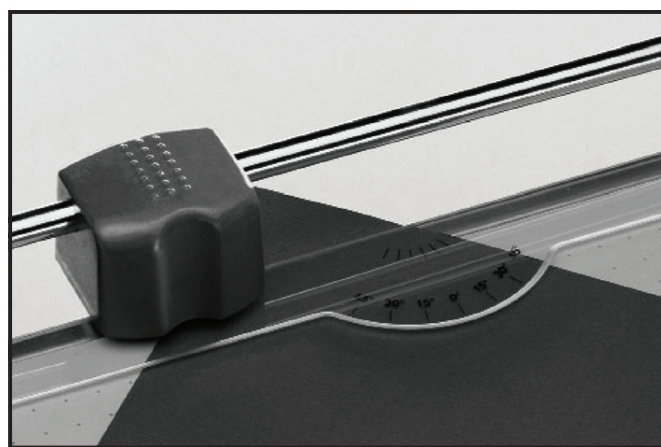

Betriebsanleitung
Operating Instructions
Mode d'emploi
Gebruiksaanwijzing
Manuale d'istruzione
Instrucciones de uso
Manual de instruções
Инструкция по эксплуатации

Keine Bedienung durch Kinder!
Children must not operate the machine!
Pas d'utilisation par un enfant!
Bediening niet door kinderen!
Non lasciare utilizzare il tagliacarte a bambini!
No dejar que la utilicen los niños!
Crianças não devem operar com a máquina!
Не допускайте детей к пользованию аппаратом!

Rollenschneider
Rotary Trimmer
Coupeuse
Rolsnijder
Taglierina a lama rotante
Cizalla de rodillo
Cisalhas
Роликовый резак
IDEAL 1030
IDEAL 1031