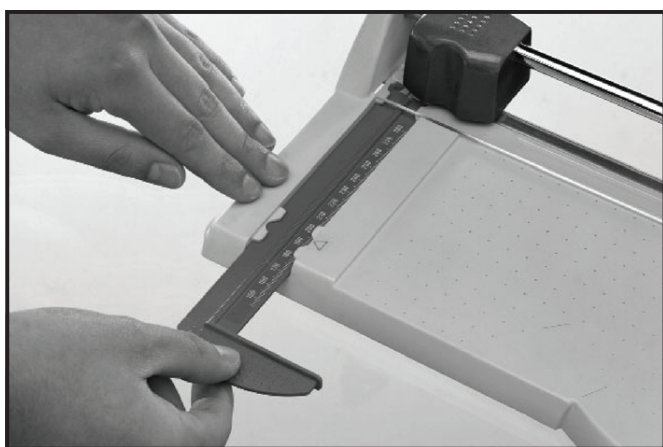

Betriebsanleitung
Operating Instructions
Mode d'emploi
Gebruiksaanwijzing
Manuale d'istruzione
Instrucciones de uso
Manual de instruções
Инструкция по эксплуатации

Keine Bedienung durch Kinder!
Children must not operate the machine!
Pas d'utilisation par un enfant!
Bediening niet door kinderen!
Non lasciare utilizzare il tagliacarte a bambini!
No dejar que la utilicen los niños!
Crianças não devem operar com a máquina!
Не допускайте детей к пользованию аппаратом!

Rollenschneider
Rotary Trimmer
Coupeuse
Rolsnijder
Taglierina a lama rotante
Cizalla de rodillo
Cisalhas
Роликовый резак
IDEAL 1030
IDEAL 1031