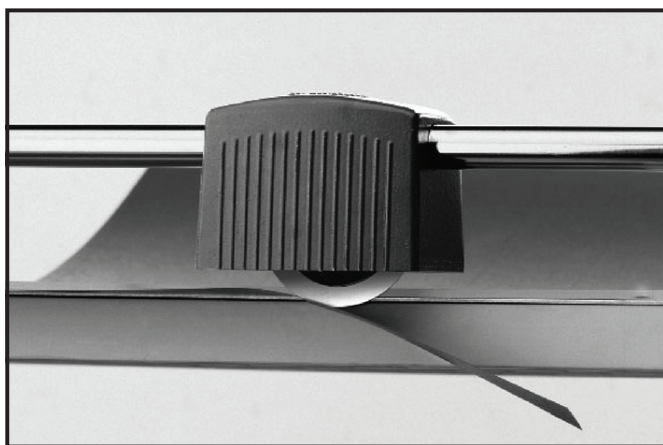

Betriebsanleitung
Operating Instructions
Mode d'emploi
Gebruiksaanwijzing
Manuale d'istruzione
Instrucciones de uso
Manual de instruções
Инструкция по эксплуатации

Keine Bedienung durch Kinder!
Children must not operate the machine!
Pas d'utilisation par un enfant!
Bediening niet door kinderen!
Non lasciare utilizzare il tagliacarte a bambini!
No dejar que la utilicen los niños!
Crianças não devem operar com a máquina!
Не допускайте детей к пользованию аппаратом!

Rollenschneider
Rotary Trimmer
Coupeuse
Rolsnijder
Taglierina a lama rotante
Cizalla de rodillo
Cisalhas
Роликовый резак
IDEAL 1030
IDEAL 1031