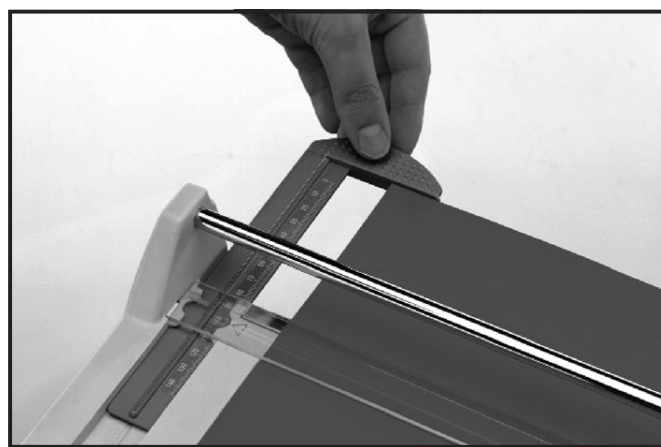

Betriebsanleitung
Operating Instructions
Mode d'emploi
Gebruiksaanwijzing
Manuale d'istruzione
Instrucciones de uso
Manual de instruções
Инструкция по эксплуатации

Keine Bedienung durch Kinder!
Children must not operate the machine!
Pas d'utilisation par un enfant!
Bediening niet door kinderen!
Non lasciare utilizzare il tagliacarte a bambini!
No dejar que la utilicen los niños!
Crianças não devem operar com a máquina!
Не допускайте детей к пользованию аппаратом!

Rollenschneider
Rotary Trimmer
Coupeuse
Rolsnijder
Taglierina a lama rotante
Cizalla de rodillo
Cisalhas
Роликовый резак
IDEAL 1030
IDEAL 1031