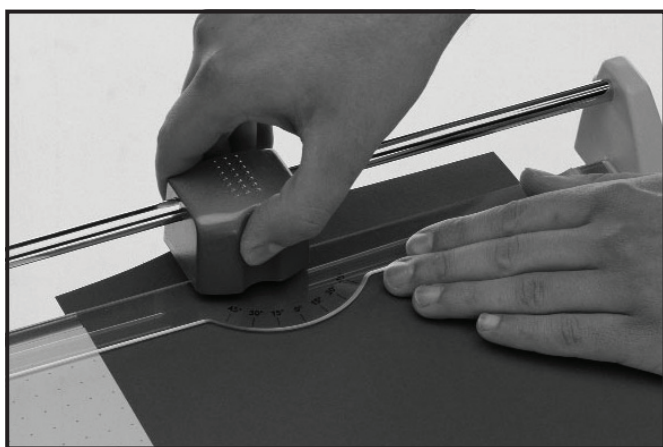

Triumph 1030 13"
Tabletop Rotary
Trimmer - KU0508

Instruction Manual

Provided by

MyBinding.com

When Image Matters.

Call Us at 1-800-944-4573

Betriebsanleitung
Operating Instructions
Mode d'emploi
Gebruiksaanwijzing
Manuale d'istruzione
Instrucciones de uso
Manual de instruções
Инструкция по эксплуатации

Keine Bedienung durch Kinder!
Children must not operate the machine!
Pas d'utilisation par un enfant!
Bediening niet door kinderen!
Non lasciare utilizzare il tagliacarte a bambini!
No dejar que la utilicen los niños!
Crianças não devem operar com a máquina!
Не допускайте детей к пользованию аппаратом!