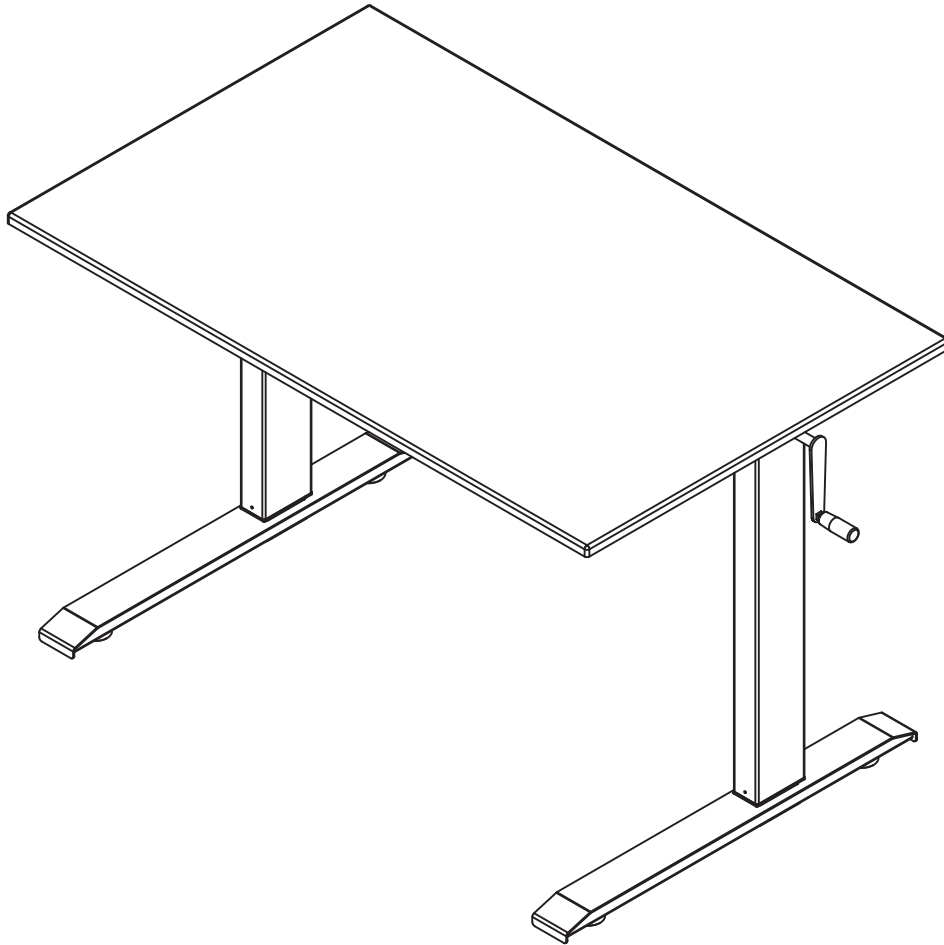

LUXOR

Questions or concerns?
Contact us directly!

MyBinding.com
5500 NE Moore Court
Hillsboro, OR 97124
Toll Free: 1-800-944-4573
Local: 503-640-5920

High Speed Crank Desk

PARTS INCLUDED NOT TO SCALE

A QTY: 1 	B QTY: 1 	C QTY: 1 	D QTY: 1 	E QTY: 2 
F QTY: 2 	G QTY: 1 	H QTY: 1 	I QTY: 1 	J QTY: 2 
K QTY: 4 	L QTY: 2 	M QTY: 2 	N QTY: 1*  Ships separate box	O QTY: 1 