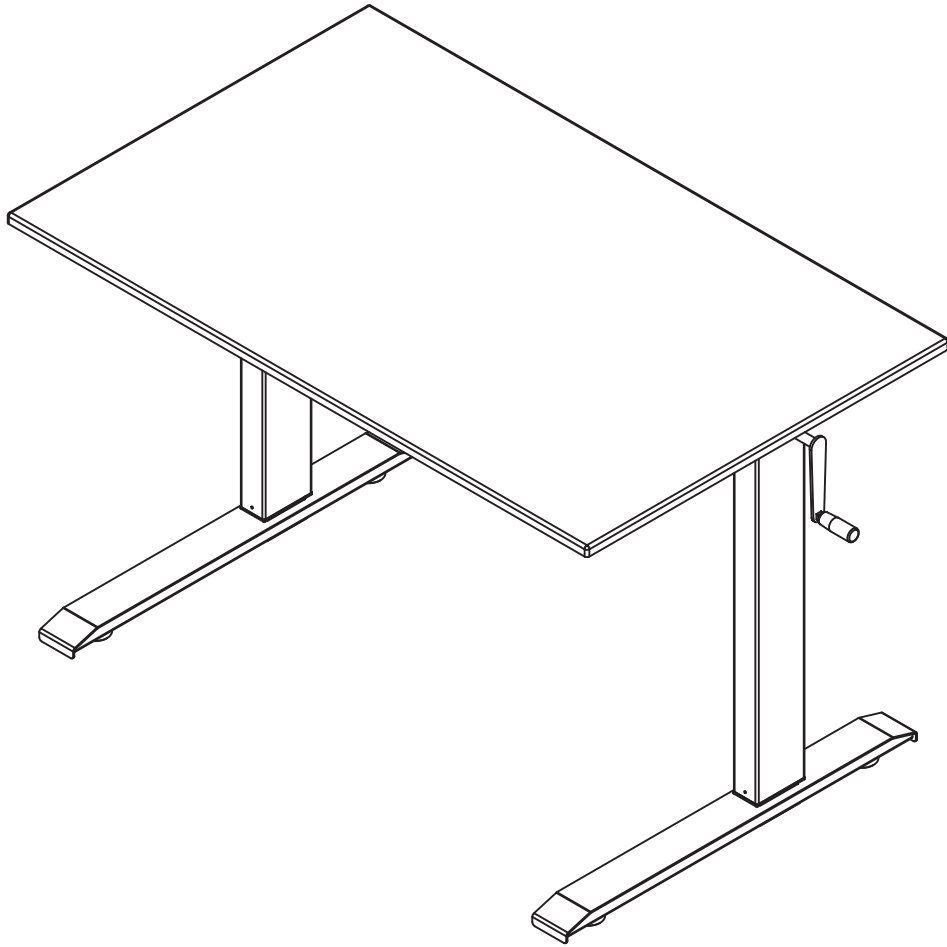

LUXOR

Questions or concerns?
Contact us directly!

MyBinding.com
5500 NE Moore Court
Hillsboro, OR 97124
Toll Free: 1-800-944-4573
Local: 503-640-5920

High Speed Crank Desk

PARTS INCLUDED NOT TO SCALE

A QTY: 1 	B QTY: 1 	C QTY: 1 	D QTY: 1 	E QTY: 2 
F QTY: 2 	G QTY: 1 	H QTY: 1 	I QTY: 1 	J QTY: 2 
K QTY: 4 	L QTY: 2 	M QTY: 2 	N QTY: 1*  Ships separate box	O QTY: 1 