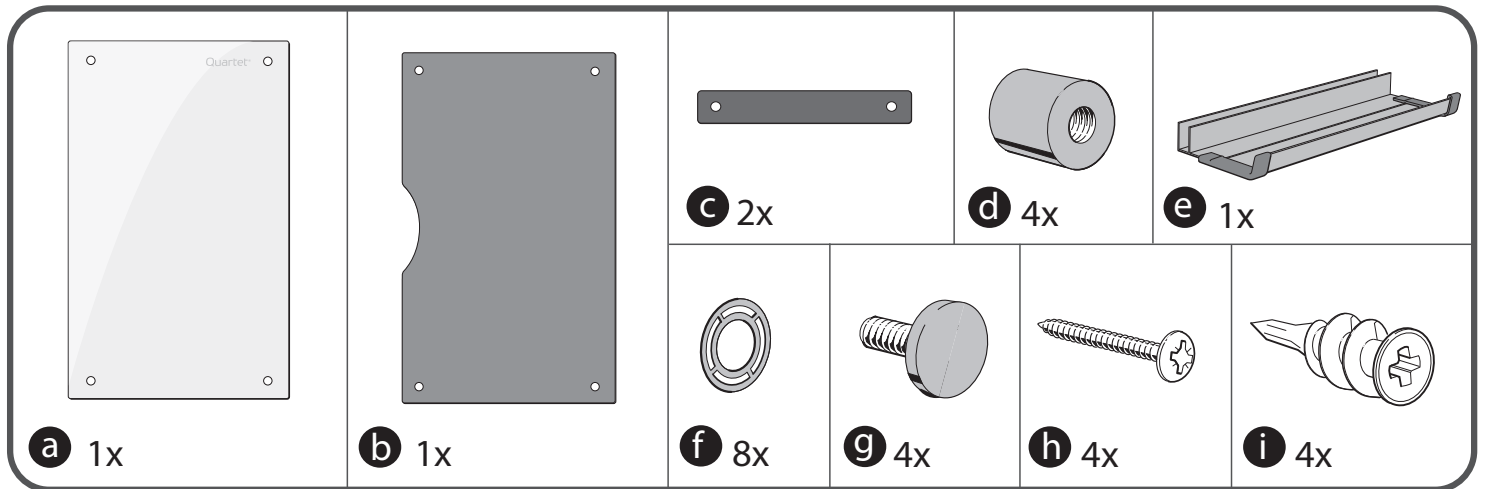

Quartet Infinity 36" x 24" Customizable Magnetic Glass Dry-Erase Board

Instruction Manual

Provided by

MyBinding.com

When Image Matters.

Call Us at 1-800-944-4573

Infinity™ Custom Glass Dry-Erase Board

Tableau en verre personnalisé Infinity

8.5x11, 11x17, 18x24, 2x3, 3x4

MyBinding.com
 5500 NE Moore Court
 Hillsboro, OR 97124
 Toll Free: 1-800-944-4573
 Local: 503-640-5920

*for older or hard wallboard, a 7/32" pilot hole can be drilled first for easier anchor installation

Pour les murs anciens ou durs, percer un trou de guidage de 7/32 po pour faciliter l'installation des dispositifs d'ancrage.

Infinity™ Custom Glass Dry-Erase Board

Tableau en verre personnalisé Infinity