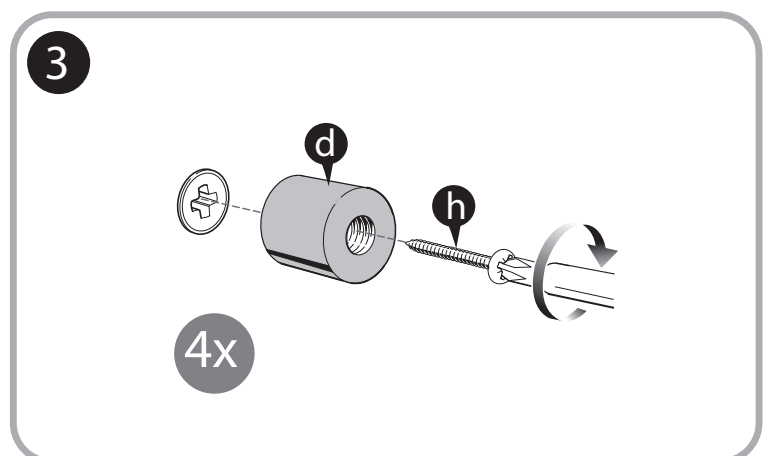

8.5x11, 11x17, 18x24, 2x3, 3x4

MyBinding.com
 5500 NE Moore Court
 Hillsboro, OR 97124
 Toll Free: 1-800-944-4573
 Local: 503-640-5920

*for older or hard wallboard, a 7/32" pilot hole can be drilled first for easier anchor installation

Pour les murs anciens ou durs, percer un trou de guidage de 7/32 po pour faciliter l'installation des dispositifs d'ancrage.

Infinity™ Custom Glass Dry-Erase Board

Tableau en verre personnalisé Infinity