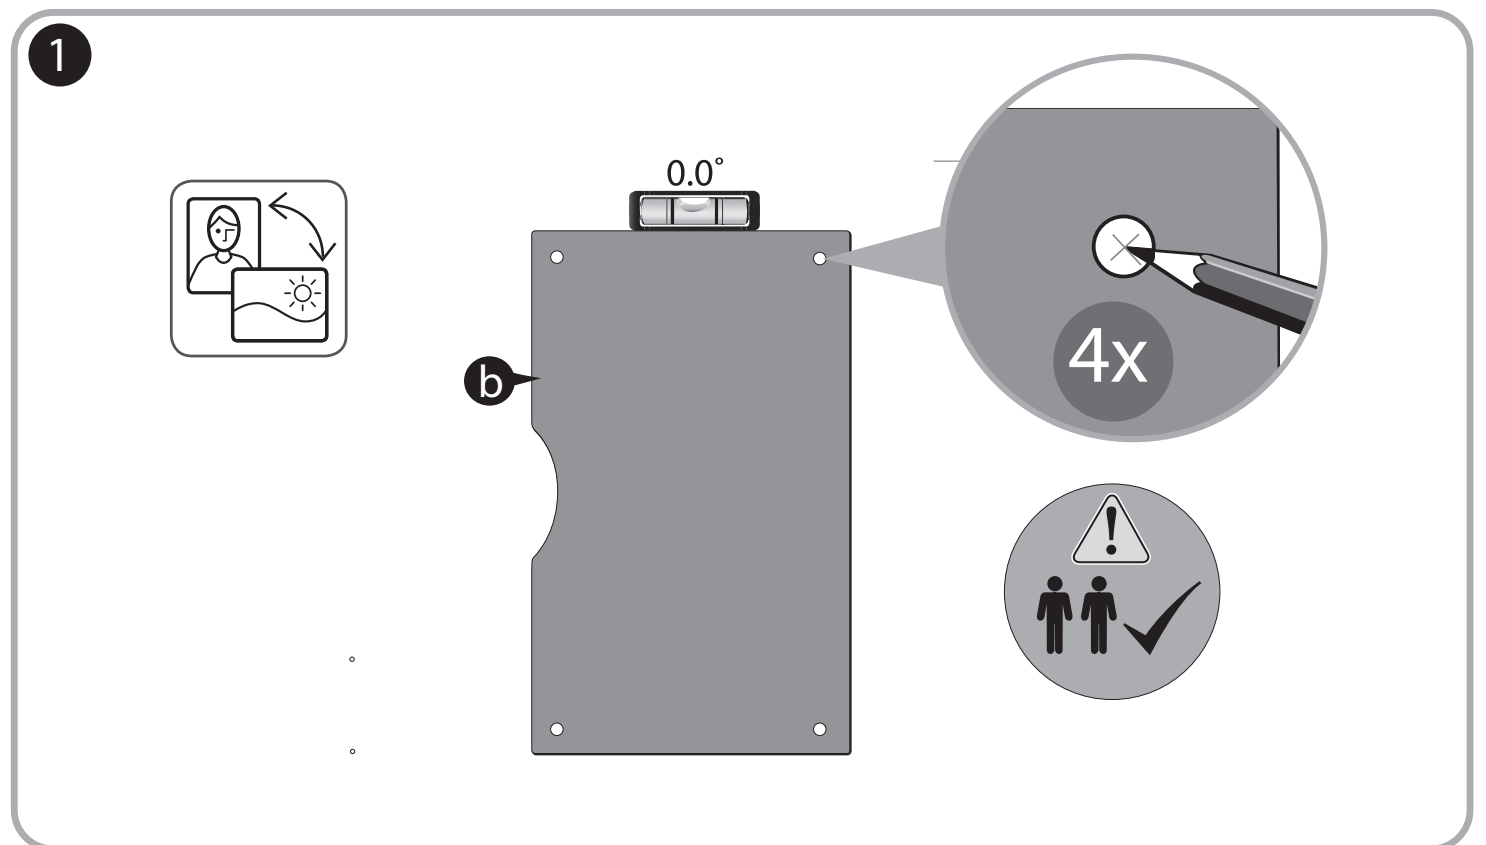

8.5x11, 11x17, 18x24, 2x3, 3x4

MyBinding.com
 5500 NE Moore Court
 Hillsboro, OR 97124
 Toll Free: 1-800-944-4573
 Local: 503-640-5920

*for older or hard wallboard, a 7/32" pilot hole can be drilled first for easier anchor installation

Pour les murs anciens ou durs, percer un trou de guidage de 7/32 po pour faciliter l'installation des dispositifs d'ancrage.

Infinity™ Custom Glass Dry-Erase Board

Tableau en verre personnalisé Infinity