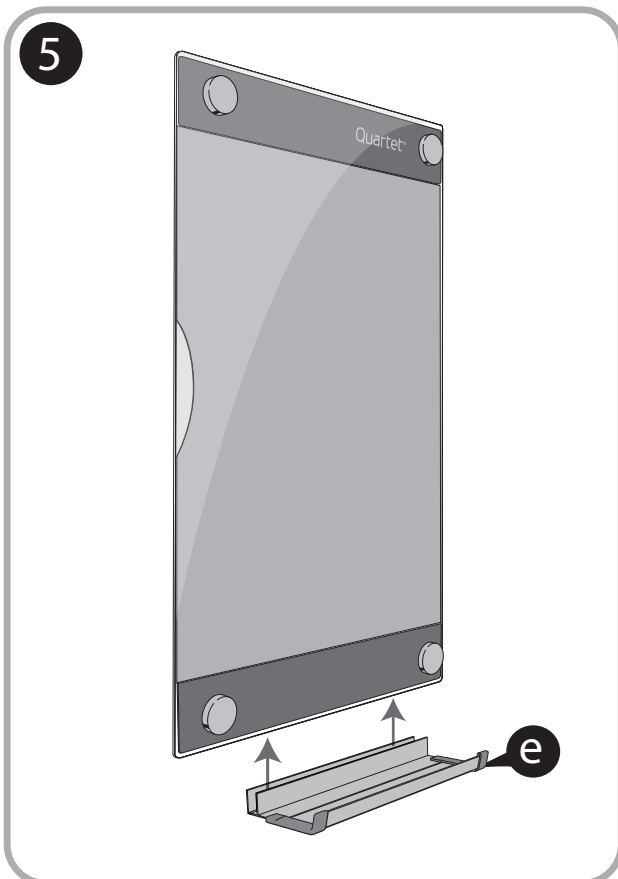

Infinity™ Custom Glass Dry-Erase Board

Tableau en verre personnalisé Infinity

8.5x11, 11x17, 18x24, 2x3, 3x4

MyBinding.com
5500 NE Moore Court
Hillsboro, OR 97124
Toll Free: 1-800-944-4573
Local: 503-640-5920