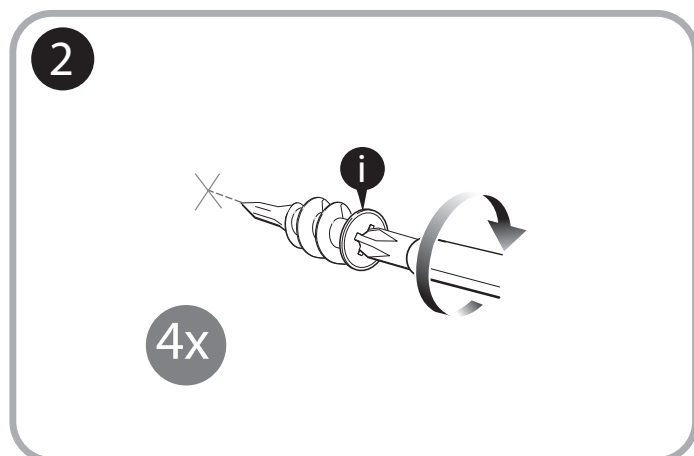

Quartet Infinity 36" x 24" Customizable Magnetic Glass Dry-Erase Board

Instruction Manual

Provided by

MyBinding.com

When Image Matters.

Call Us at 1-800-944-4573

Infinity™ Custom Glass Dry-Erase Board

Tableau en verre personnalisé Infinity

8.5x11, 11x17, 18x24, 2x3, 3x4

MyBinding.com
 5500 NE Moore Court
 Hillsboro, OR 97124
 Toll Free: 1-800-944-4573
 Local: 503-640-5920

*for older or hard wallboard, a 7/32" pilot hole can be drilled first for easier anchor installation

Pour les murs anciens ou durs, percer un trou de guidage de 7/32 po pour faciliter l'installation des dispositifs d'ancrage.

Infinity™ Custom Glass Dry-Erase Board

Tableau en verre personnalisé Infinity