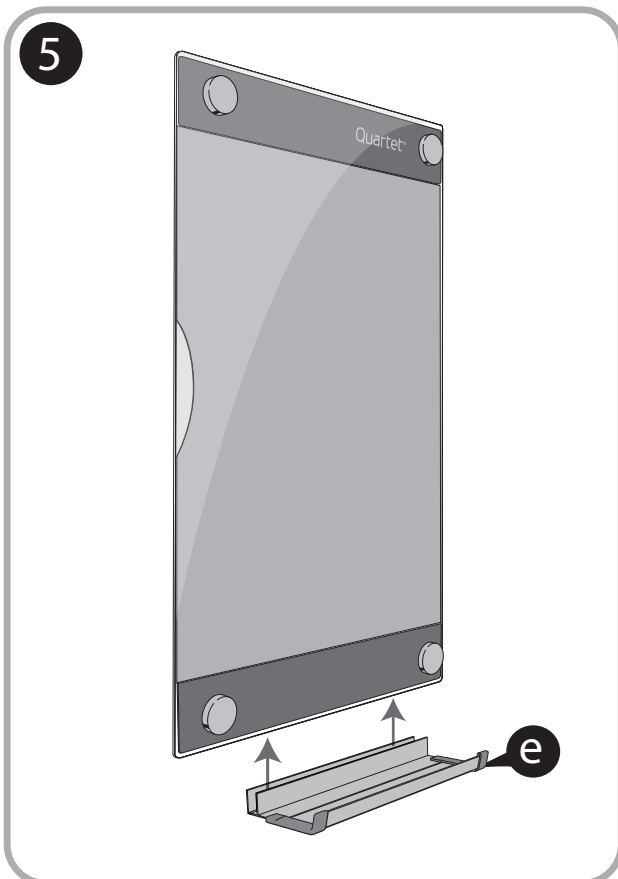

Infinity™ Custom Glass Dry-Erase Board

Tableau en verre personnalisé Infinity

8.5x11, 11x17, 18x24, 2x3, 3x4

Quartet®

MyBinding.com
5500 NE Moore Court
Hillsboro, OR 97124
Toll Free: 1-800-944-4573
Local: 503-640-5920