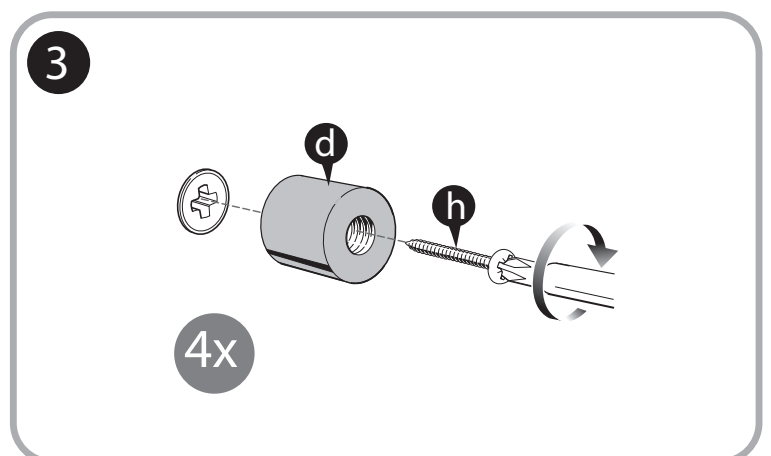

8.5x11, 11x17, 18x24, 2x3, 3x4

MyBinding.com
5500 NE Moore Court
Hillsboro, OR 97124
Toll Free: 1-800-944-4573
Local: 503-640-5920

*for older or hard wallboard, a 7/32" pilot hole can be drilled first for easier anchor installation

Pour les murs anciens ou durs, percer un trou de guidage de 7/32 po pour faciliter l'installation des dispositifs d'ancrage.

Infinity™ Custom Glass Dry-Erase Board

Tableau en verre personnalisé Infinity