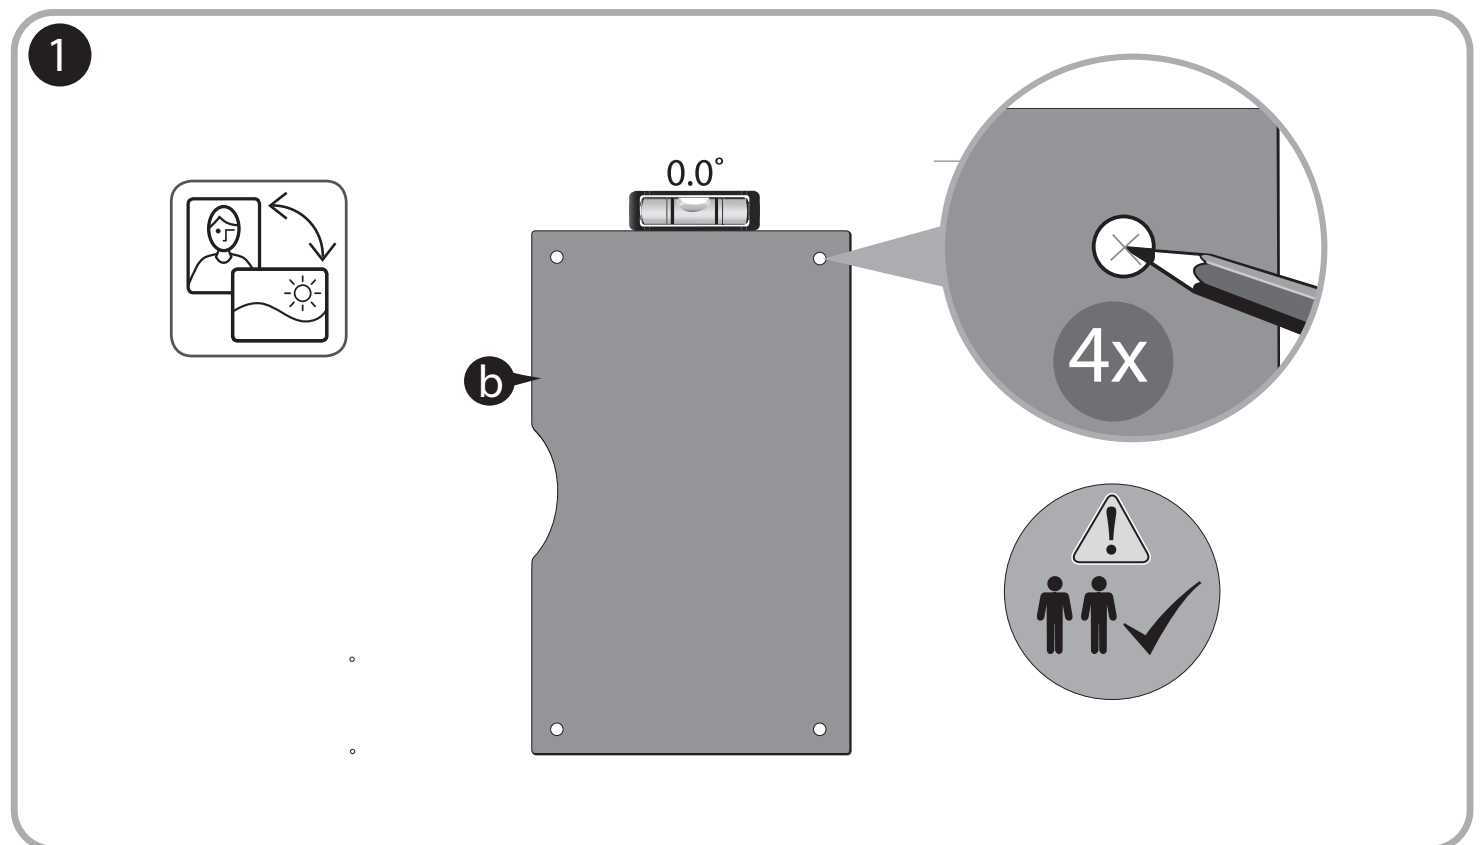

8.5x11, 11x17, 18x24, 2x3, 3x4

MyBinding.com
5500 NE Moore Court
Hillsboro, OR 97124
Toll Free: 1-800-944-4573
Local: 503-640-5920

*for older or hard wallboard, a 7/32" pilot hole can be drilled first for easier anchor installation

Pour les murs anciens ou durs, percer un trou de guidage de 7/32 po pour faciliter l'installation des dispositifs d'ancrage.

Infinity™ Custom Glass Dry-Erase Board

Tableau en verre personnalisé Infinity