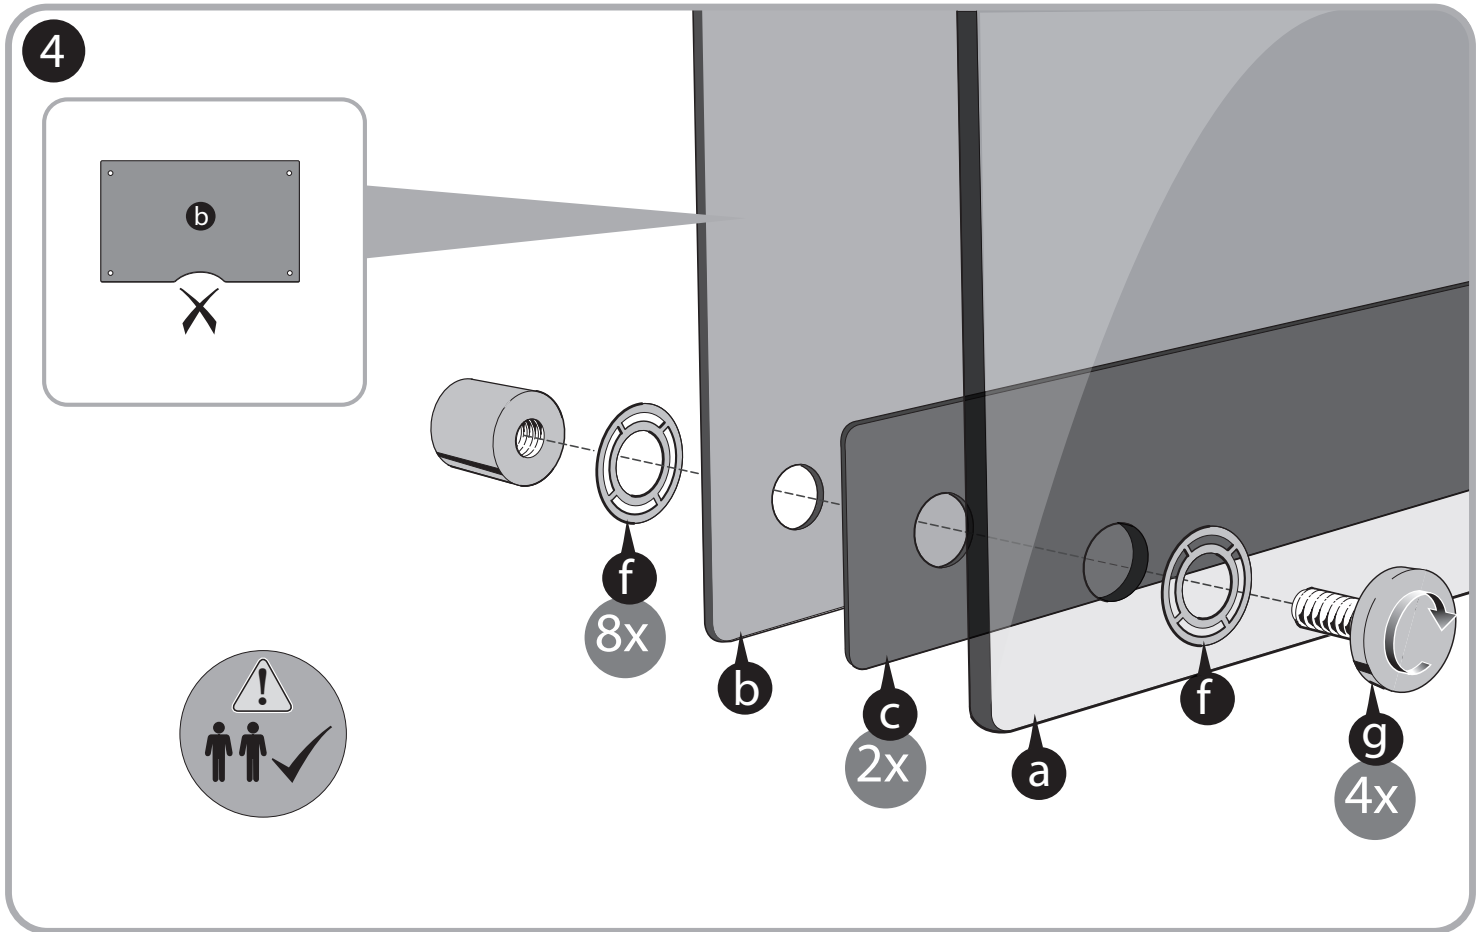

Infinity™ Custom Glass Dry-Erase Board

Tableau en verre personnalisé Infinity

8.5x11, 11x17, 18x24, 2x3, 3x4

Quartet®

MyBinding.com
5500 NE Moore Court
Hillsboro, OR 97124
Toll Free: 1-800-944-4573
Local: 503-640-5920