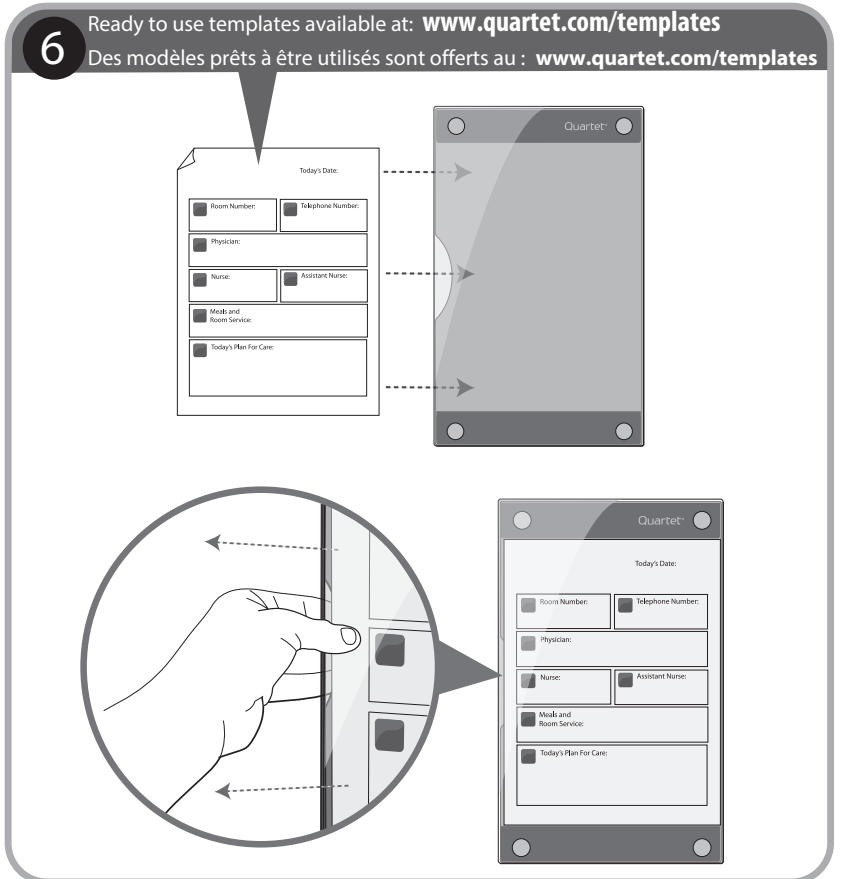

Infinity™ Custom Glass Dry-Erase Board

Tableau en verre personnalisé Infinity

8.5x11, 11x17, 18x24, 2x3, 3x4

Quartet®

MyBinding.com
5500 NE Moore Court
Hillsboro, OR 97124
Toll Free: 1-800-944-4573
Local: 503-640-5920