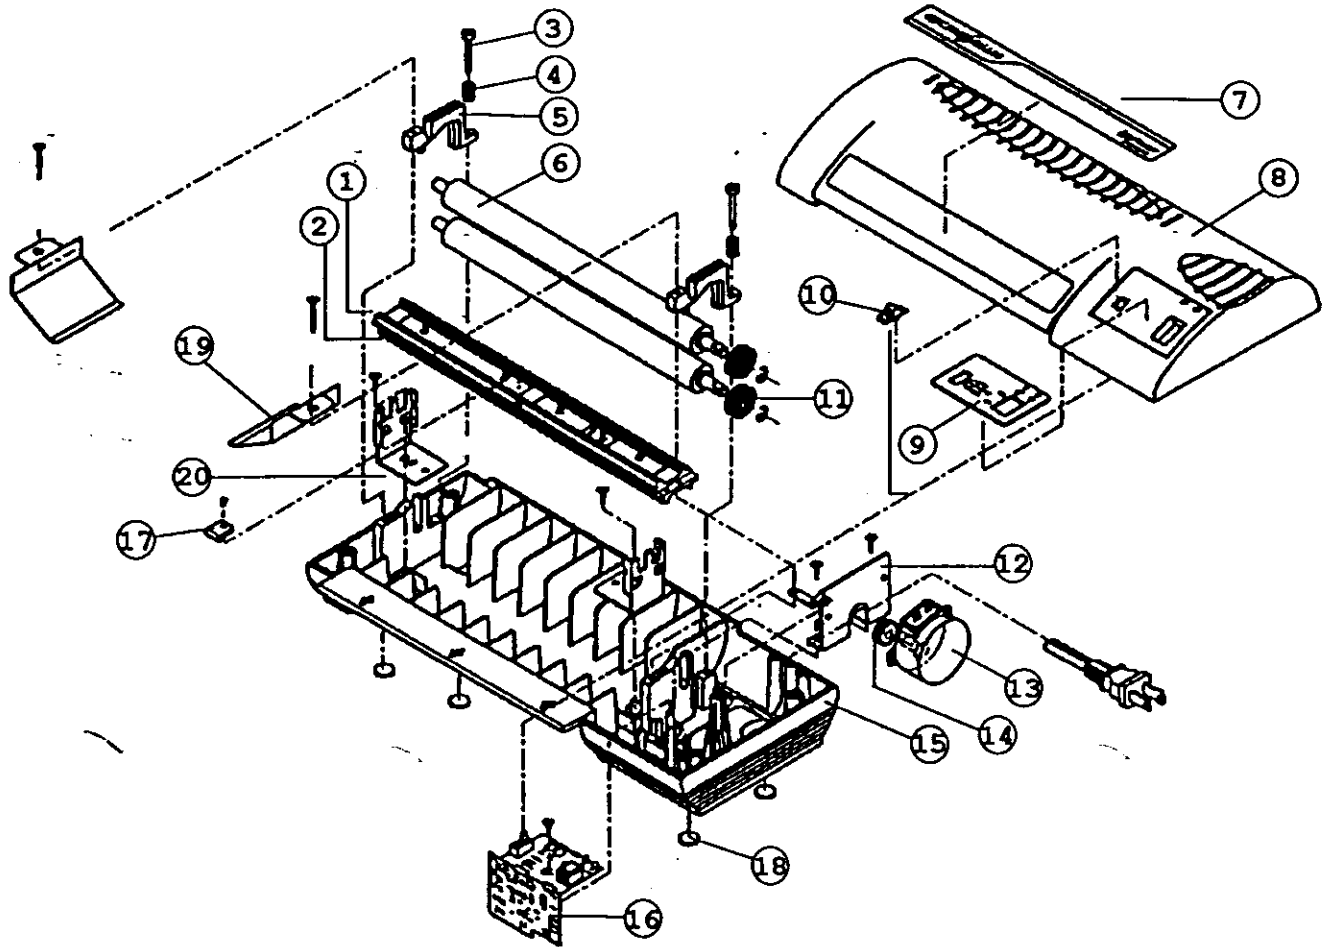

SERVICE MANUAL PART NUMBER 1722637

STARTING S/N MEG4962

**DOCUSEAL 95/125 WITH CERAMIC HEATERS**

**CERAMIC DS 95**

ITEM	PART NUMBER	DESCRIPTION	QTY
1	706020667	DS 95 UPPER HEATER ASS'Y	1
2	706020677	DS 95 LOWER HEATER ASS'Y	1
3	1700876	SHOULDER SCREW	2
4	1700877	ROLLER TENSION SPRING	2
5	1700886	ROLLER TENSION ARM	2
6	607010342	ROLLER DS 95	2
7	1700887	DS 95 NAMEPLATE	1
8	1700724	UPPER HOUSING	1
9	1700888	SWITCH LABEL	1
10	1700728	SLIDE KNOB	1
11	1700746	21T*8 SPUR GEAR	3
12	1700889	DS95/125 MOTOR BRACKET	1
13	609050057	GEAR MOTOR 120V	1
13		GEAR MOTOR 230V	1
14	1700890	18T*F7.0 SPUR GEAR	1
15	1700891	DS 95 BASE	1
16	706010308	DS 95/125 PCB ASS'Y	1
17	601150115	THERMAL FUSE	1
18	1700882	RUBBER FOOT	4
19	601130922	SPRING PLATE	2
20	601130921	HEATER SUPPORT	2
21	801010628	RETAIL BOX DS 95 (110V)	1
22	801010653	RETAIL BOX DS 95 (230V)	1
23	801010692	MASTER CARTON DS 95	1

**CERAMIC DS 125**

ITEM	PART NUMBER	DESCRIPTION	QTY
1	706020668	DS 125 UPPER HEATER ASS'Y	1
2	706020678	DS 125 LOWER HEATER ASS'Y	1
3	1700876	SHOULDER SCREW	2
4	1700877	ROLLER TENSION SPRING	2
5	1700886	ROLLER TENSION ARM	2
6	607010343	ROLLER DS 125	2
7	1700896	DS 125 NAMEPLATE	1
8	1700718	UPPER HOUSING	1
9	1700888	SWITCH LABEL	1
10	1700728	SLIDE KNOB	1
11	1700746	21T*8 SPUR GEAR	3
12	1700889	DS95/125 MOTOR BRACKET	1
13	609050057	GEAR MOTOR 120V	1
13		GEAR MOTOR 230V	1
14	1700890	18T*F7.0 SPUR GEAR	1
15	1700897	DS 125 BASE	1
16	706010308	DS 95/125 PCB ASS'Y	1
17	601150115	THERMAL FUSE	1
18	1700882	RUBBER FOOT	4
19	601130922	SPRING PLATE	2
20	<del>601130924</del>	<del>601130924</del> HEATER SUPPORT	2
21	801010629	RETAIL BOX DS 125 (110V)	1
22	801010654	RETAIL BOX DS125 (230V)	1
23	801010693	MASTER CARTON	1