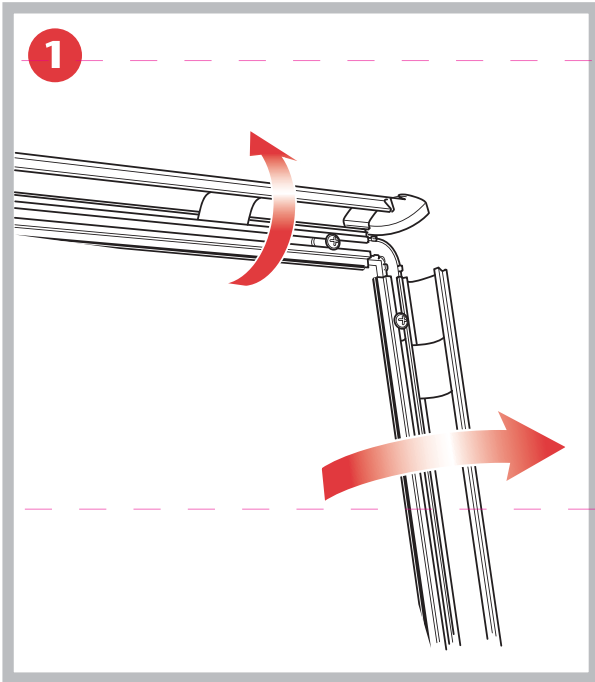

# ***Quartet Improv 8.5" x 11" Silver Clip Frame Sign - CF8511***

Instruction Manual

*Provided by*

**MyBinding.com**  
*When Image Matters.*

Call Us at 1-800-944-4573

# IMPROV SERIES CLIPDOWN FRAME

Items CF8511 and CF1711 only  
Pièces CF 8511/CF1711 uniquement  
Artículos CF 8511/CF1711 solamente

MyBinding.com  
5500 NE Moore Court  
Hillsboro, OR 97124  
Toll Free: 1-800-944-4573  
Local: 503-640-5920