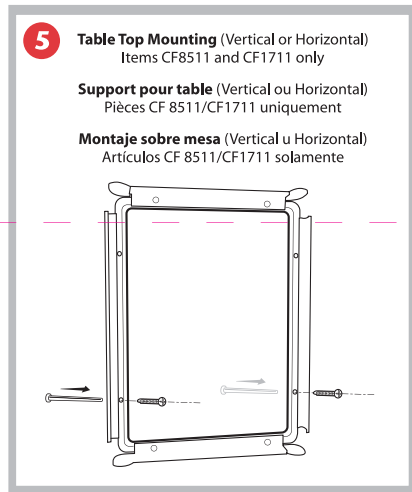

# ***Quartet Improv 8.5" x 11" Silver Clip Frame Sign - CF8511***

Instruction Manual

*Provided by*

**MyBinding.com**  
*When Image Matters.*

Call Us at 1-800-944-4573

# IMPROV SERIES CLIPDOWN FRAME

Items CF8511 and CF1711 only  
Pièces CF 8511/CF1711 uniquement  
Artículos CF 8511/CF1711 solamente

MyBinding.com  
5500 NE Moore Court  
Hillsboro, OR 97124  
Toll Free: 1-800-944-4573  
Local: 503-640-5920