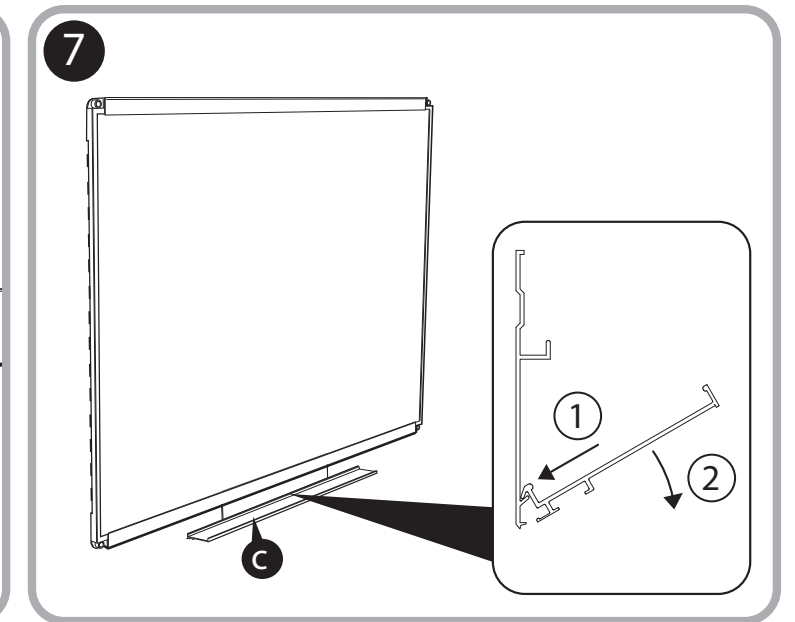

Prestige®2 Total Erase®

MyBinding.com
5500 NE Moore Court
Hillsboro, OR 97124
Toll Free: 1-800-944-4573
Local: 503-640-5920