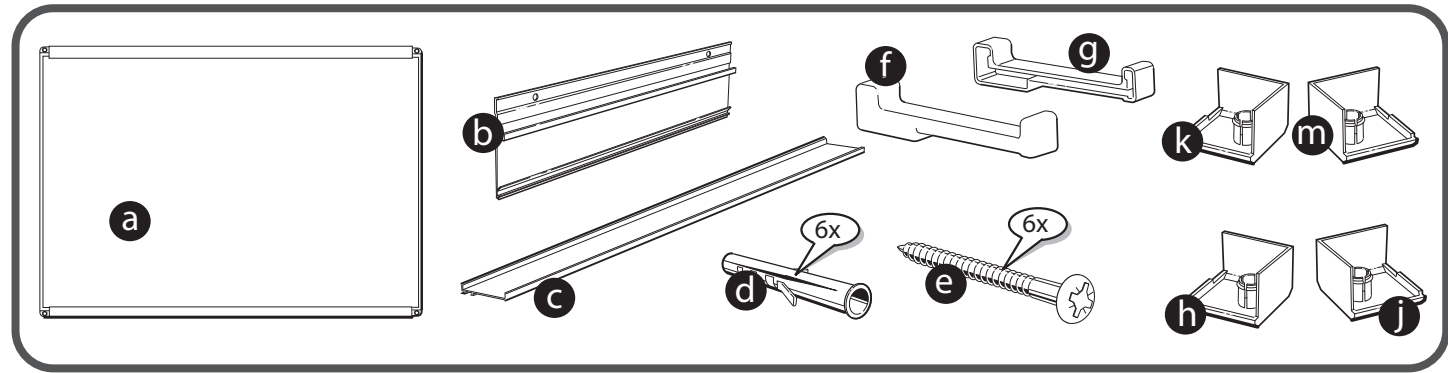

Prestige®2 Total Erase®

MyBinding.com
5500 NE Moore Court
Hillsboro, OR 97124
Toll Free: 1-800-944-4573
Local: 503-640-5920