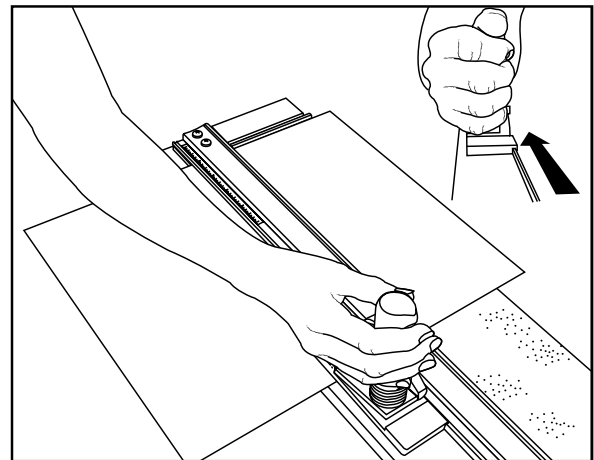

Uses Logan Replacement Blade #270
A utiliser avec des lames no. 270
Utilizar cuchillas nº 270

CAUTION: BLADES EXTREMELY SHARP
ATTENTION: LAMES EXTRÊMEMENT COUPANTES
PRECAUCIÓN: CUCHILLAS MUY AFILADAS

KEEP OUT OF REACH OF CHILDREN
GARDER HORS DE PORTÉE DES ENFANTS
MANTENER FUERA DEL ALCANCE DE LO NIÑOS

STRAIGHT CUTTER ELITE

DISPOSITIF POUR DECOUPES DROITES ELITE

CORTADORA DE CORTE RECTO ELITE

Model 701-1

ENG

- 3 blade settings
  0, 4-Ply, $\frac{3}{16}$ in
- Comfort grip
- Use with Logan model series 250, 301, 350-1, 524, 525, 540, 560, 424, 440, 450, 750, 760, 700-S or any straightedge
- Includes 5 blades

Modèle 701-1

FR

- Réglage 3 lames
  0, 1.4 mm, 5 mm
- Tenue confortable
- Utiliser avec les modèles Logan 250, 301, 350-1, 524, 525, 540, 560, 424, 440, 450, 750, 760, 700-S Series ou toute règle
- Inclut 5 lames

Modelo 701-1

ESP

- 3 posiciones de la hoja
  0, 1.4 mm, 5 mm
- Agarre seguro
- Utilícelo con serie del modelos de Logan 250, 301, 350-1, 524, 525, 540, 560, 424, 440, 450, 750, 760, 700-S o cualquier otra regla
- Incluye 5 cuchillas

Modell 701-1

D

- 3 Klingenstufeneinstellung
  0, 1.4 mm, 5 mm
- Komfortgriff
- Verwendung mit Logan-Modelle 250, 301, 350-1, 524, 525, 540, 560, 424, 440, 450, 750, 760, 700-S oder beliebigem Lineal
- 5 klingen liegen bei