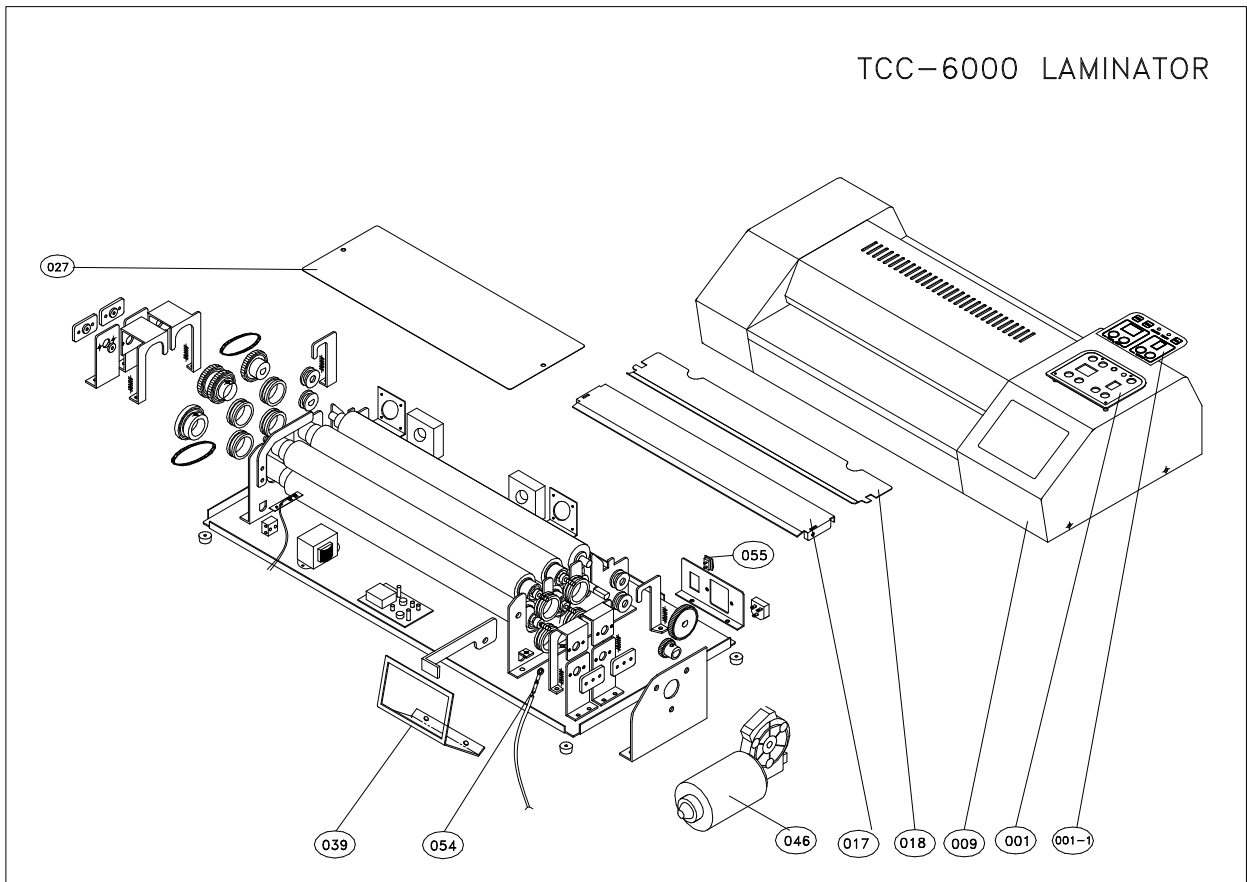

## TCC-6000 LAMINATOR PARTS MANUAL

DRAWING NO	PART NO	DESCRIPTION	DRAWING NO	PART NO	DESCRIPTION
001	3H1-B1	CONTROL PANEL	024-1	3H2-D14-2	HOOK PLATE (MIDDLE)
001-1	3H1-B1-1	AL PLATE	025	3H1-D15A	MOTOR RACK
002	3LM-B3	BUSH	026	3H1-D16	SWITCH RACK
003	3H1-B5	FRONT ROLLER (UPPER)	027	3H1-D17	HEAT-RESIST PLATE
003-1	3H1-B5A	MIDDLE ROLLER (UPPER)	028	3H2-D19	CHAIN GEAR
004	3H1-B6	FRONT ROLLER (LOWER)	029	3H2-D19-1	CHAIN GEAR
004-1	3H1-B6A	MIDDLE ROLLER (LOWER)	030	3H2-D19-2	CHAIN GEAR
005	3H1-B7	REAR ROLLER (LOWER)	031	3H2-D20	RACK
006	3H1-B8	REAR ROLLER (UPPER)	031-1	3H2-D21	RACK
007	B-9	FOOT PAD	032	3H1-D21	SMALL GEAR
008	3H2-D1	BASE BOARD	033	3H1-D22	BIG GEAR
009	3H1-D4	TOP COVER	034	3LM-D24	SPRING
017	3H1-D9	REAR PLATE	035	3H1-D27	FIXED PLATE
018	3H1-D10	PRESSURE PLATE	036	3H1-D28	Cu BUSH
019	3H2-D11A	BRACKET<LEFT>	037	3H1-D29	BUSH
020	3H2-D12	BRACKET<RIGHT>	038	3H1-D30	THERMO SET
021	3H1-D13	HOOK PLATE (BACK)	039	3H1-D31	PANEL RACK
022	3H1-D13-1	HOOK PLATE (FRONT)	040	3H1-D32	FAN RACK
022-1	3H2-D13-2	HOOK PLATE (MIDDLE)	041	3H1-D33	THERMO PLATE
023	3H1-D14	HOOK PLATE (BACK)	042	3H1-D34	CHAIN
024	3H1-D14-1	HOOK PLATE (FRONT)	042-1	3H1-D34-1	CHAIN