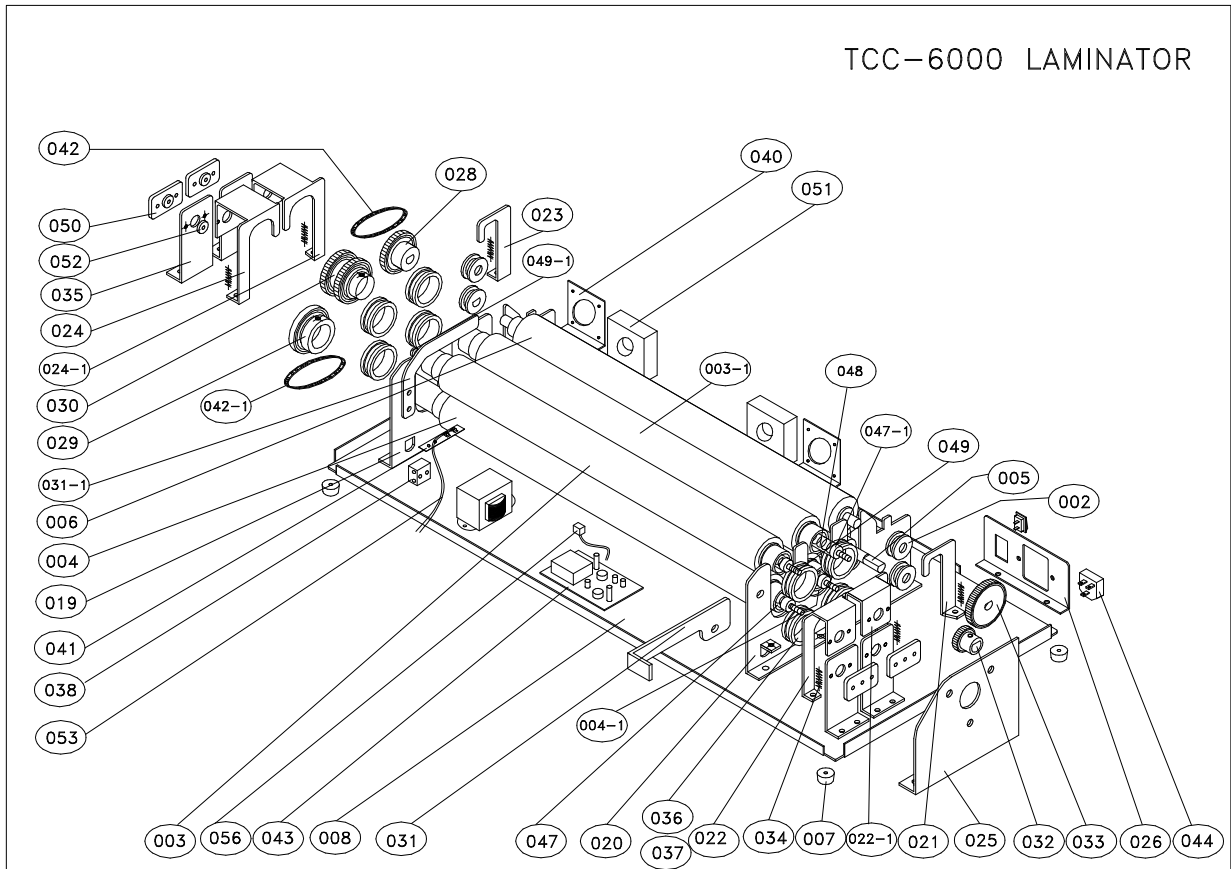

# TCC-6000 LAMINATOR

## TCC-6000 LAMINATOR PARTS MANUAL

DRAWING NO	PART NO	DESCRIPTION	DRAWING NO	PART NO	DESCRIPTION
001	3H1-B1	CONTROL PANEL	024-1	3H2-D14-2	HOOK PLATE (MIDDLE)
001-1	3H1-B1-1	AL PLATE	025	3H1-D15A	MOTOR RACK
002	3LM-B3	BUSH	026	3H1-D16	SWITCH RACK
003	3H1-B5	FRONT ROLLER (UPPER)	027	3H1-D17	HEAT-RESIST PLATE
003-1	3H1-B5A	MIDDLE ROLLER (UPPER)	028	3H2-D19	CHAIN GEAR
004	3H1-B6	FRONT ROLLER (LOWER)	029	3H2-D19-1	CHAIN GEAR
004-1	3H1-B6A	MIDDLE ROLLER (LOWER)	030	3H2-D19-2	CHAIN GEAR
005	3H1-B7	REAR ROLLER (LOWER)	031	3H2-D20	RACK
006	3H1-B8	REAR ROLLER (UPPER)	031-1	3H2-D21	RACK
007	B-9	FOOT PAD	032	3H1-D21	SMALL GEAR
008	3H2-D1	BASE BOARD	033	3H1-D22	BIG GEAR
009	3H1-D4	TOP COVER	034	3LM-D24	SPRING
017	3H1-D9	REAR PLATE	035	3H1-D27	FIXED PLATE
018	3H1-D10	PRESSURE PLATE	036	3H1-D28	Cu BUSH
019	3H2-D11A	BRACKET<LEFT>	037	3H1-D29	BUSH
020	3H2-D12	BRACKET<RIGHT>	038	3H1-D30	THERMO SET
021	3H1-D13	HOOK PLATE (BACK)	039	3H1-D31	PANEL RACK
022	3H1-D13-1	HOOK PLATE (FRONT)	040	3H1-D32	FAN RACK
022-1	3H2-D13-2	HOOK PLATE (MIDDLE)	041	3H1-D33	THERMO PLATE
023	3H1-D14	HOOK PLATE (BACK)	042	3H1-D34	CHAIN
024	3H1-D14-1	HOOK PLATE (FRONT)	042-1	3H1-D34-1	CHAIN