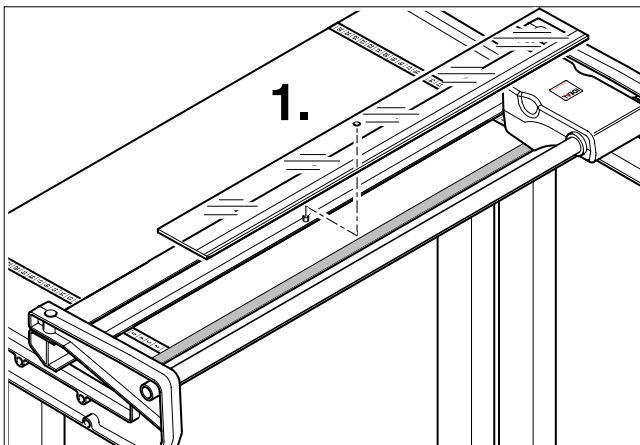

MyBinding.com
5500 NE Moore Court
Hillsboro, OR 97124
Toll Free: 1-800-944-4573
Local: 503-640-5920

IDEAL • Made in Germany

Modell 0105 U

- D Aufbauanleitung • GB Installation • F Montage • NL Installatie • I Installazione •
- E Instalación • RUS Инсталляция •