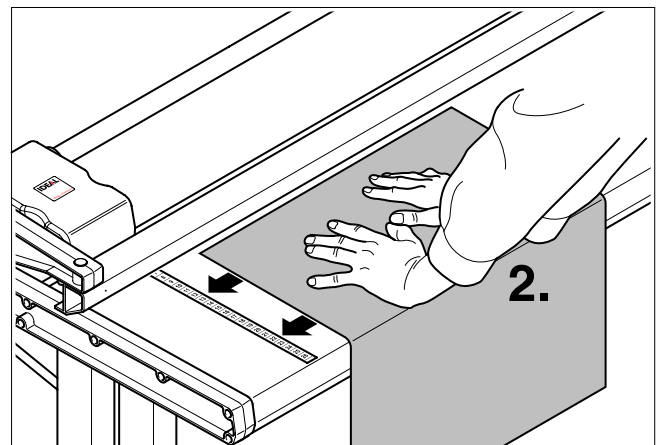

MyBinding.com
5500 NE Moore Court
Hillsboro, OR 97124
Toll Free: 1-800-944-4573
Local: 503-640-5920

IDEAL • Made in Germany

Modell 0105 U

- D Aufbauanleitung • GB Installation • F Montage • NL Installatie • I Installazione •
- E Instalación • RUS Инсталляция •