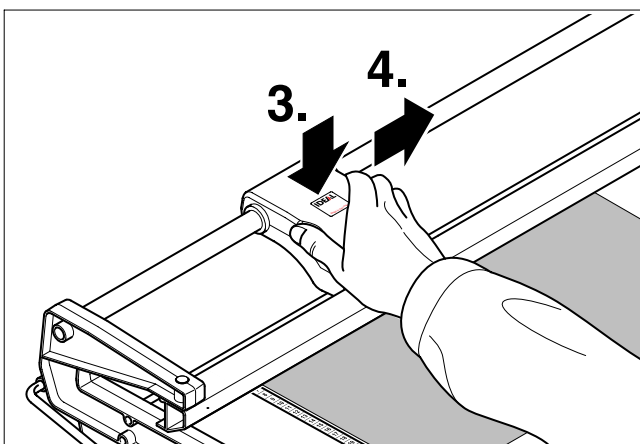

MyBinding.com
5500 NE Moore Court
Hillsboro, OR 97124
Toll Free: 1-800-944-4573
Local: 503-640-5920

IDEAL • Made in Germany

Modell 0105 U

- D Aufbauanleitung • GB Installation • F Montage • NL Installatie • I Installazione •
- E Instalación • RUS Инсталляция •