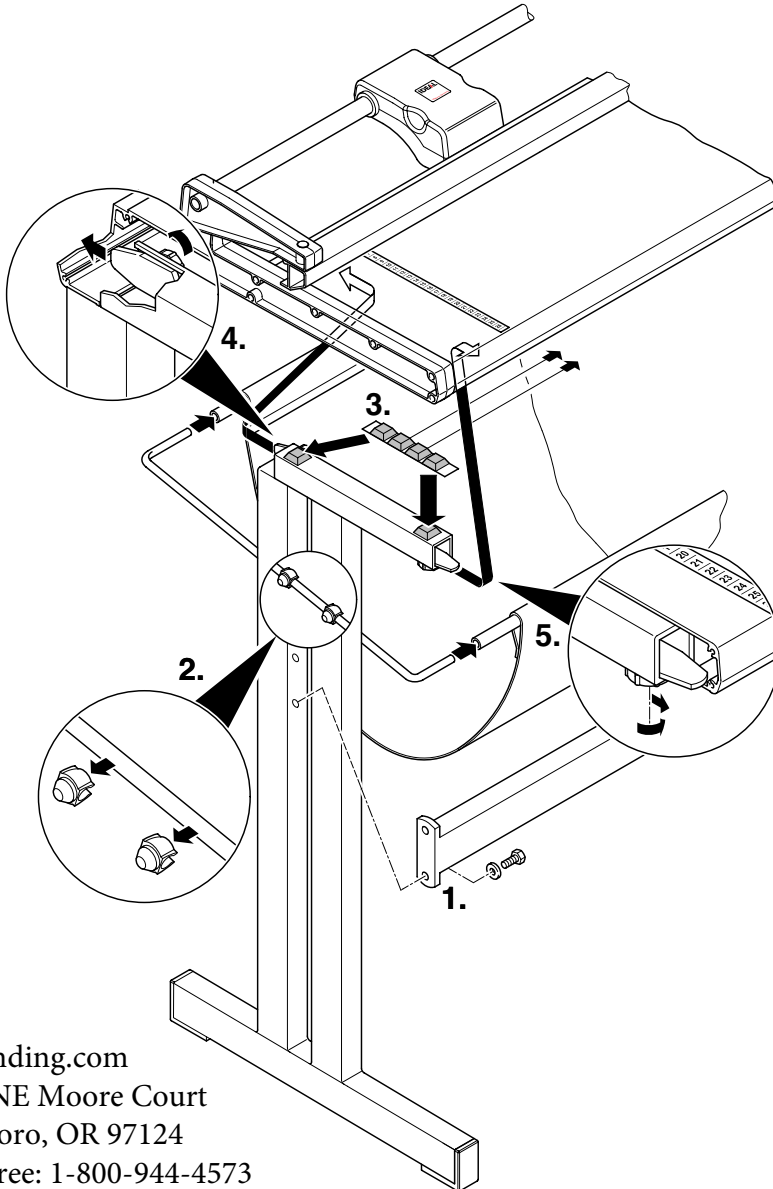

MyBinding.com
5500 NE Moore Court
Hillsboro, OR 97124
Toll Free: 1-800-944-4573
Local: 503-640-5920

Modell 0105 U

- D Aufbauanleitung • GB Installation • F Montage • NL Installatie • I Installazione •
- E Instalación • RUS Инсталляция •