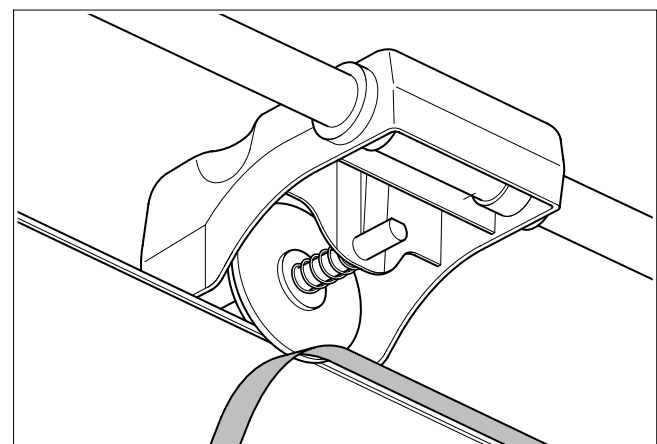

MyBinding.com
5500 NE Moore Court
Hillsboro, OR 97124
Toll Free: 1-800-944-4573
Local: 503-640-5920

IDEAL • Made in Germany

Modell 0105 U

- D Aufbauanleitung • GB Installation • F Montage • NL Installatie • I Installazione •
- E Instalación • RUS Инсталляция •