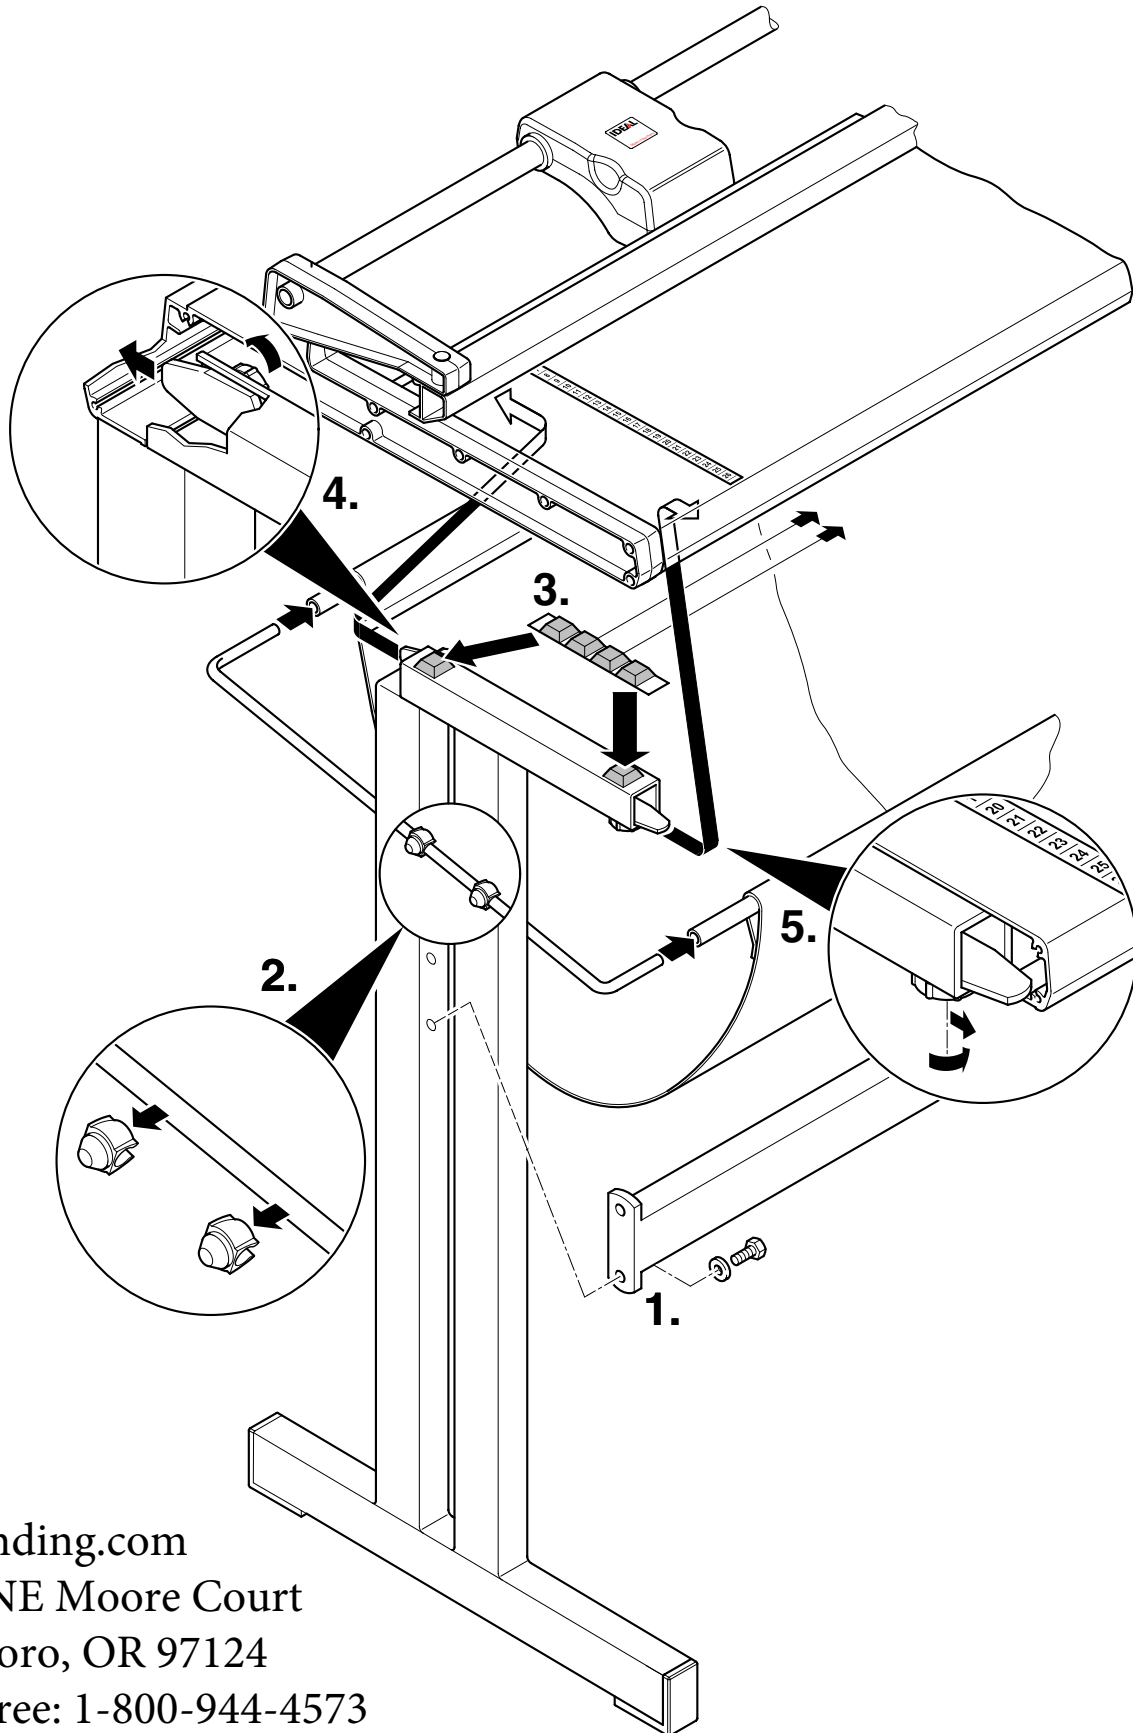

Triumph 0105 U 41.25"
Tabletop Rotary
Trimmer - KU0512

Instruction Manual

Provided by

MyBinding.com

When Image Matters.

Call Us at 1-800-944-4573

Rollenschneider
Rotary Trimmer
Coupeuse
Rolsnijder
Taglierina a lama rotante
Cizalla de rodillo
Роликовый резак

MyBinding.com
5500 NE Moore Court
Hillsboro, OR 97124
Toll Free: 1-800-944-4573
Local: 503-640-5920

IDEAL • Made in Germany

Modell 0105 U

- D Aufbauanleitung • GB Installation • F Montage • NL Installatie • I Installazione •
- E Instalación • RUS Инсталляция •